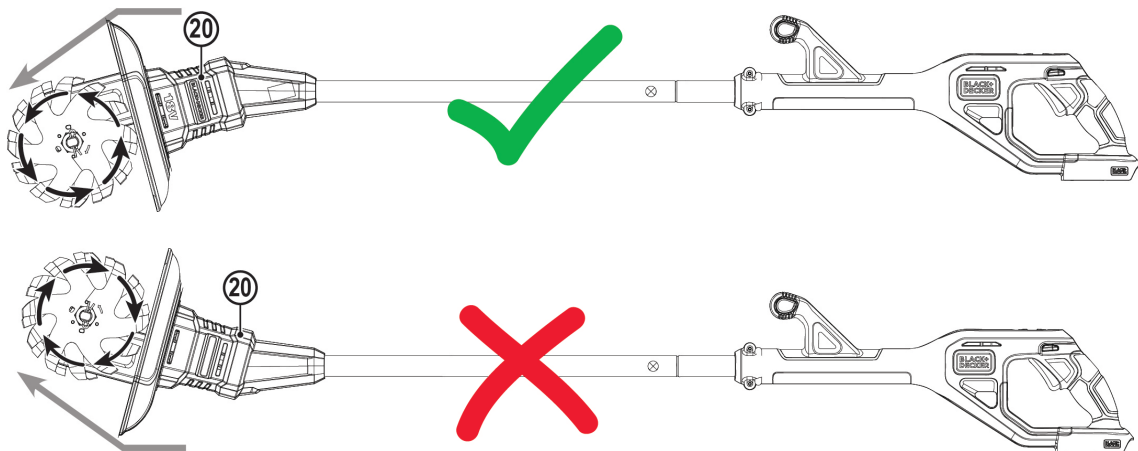

# WICHTIGER SICHERHEITSHINWEIS

## BLACK+DECKER® 18V Akku-Bodenhacke

**BLACK+DECKER®** hat festgestellt, dass die ursprünglich dem Produkt beiliegende Montageanleitung dazu führen kann, dass einige Verbraucher den unteren Teil der Bodenhacke kopfüber anbringen. Eine falsche Montage kann dazu führen, dass sich die Klingen der Bodenhacke in Richtung des Benutzers drehen, was eine potenzielle Verletzungsgefahr darstellt.

Dieser Sicherheitshinweis gilt für die **BLACK+DECKER® Modelle BETL18B-XJ, BETL1820L-QW und BETL1820L-GB Akku-Bodenhacke.**

Die Modellnummer „BETL18“ befindet sich an der Unterseite des oberen Griffs der betroffenen Bodenhacke. Die Bodenhacken sind orange und schwarz, die Marke **BLACK+DECKER®** ist erkennbar auf dem Griff und dem unteren Teil der Bodenhacke. Wenn Sie sich nicht sicher sind, ob Ihre Bodenhacke von diesem Sicherheitshinweis betroffen ist, oder Sie einfach nur sicherstellen möchten, dass das Gerät richtig montiert ist, lesen/laden Sie bitte die aktualisierte Montageanleitung herunter, um sicherzustellen, dass Ihr Gerät richtig montiert ist.