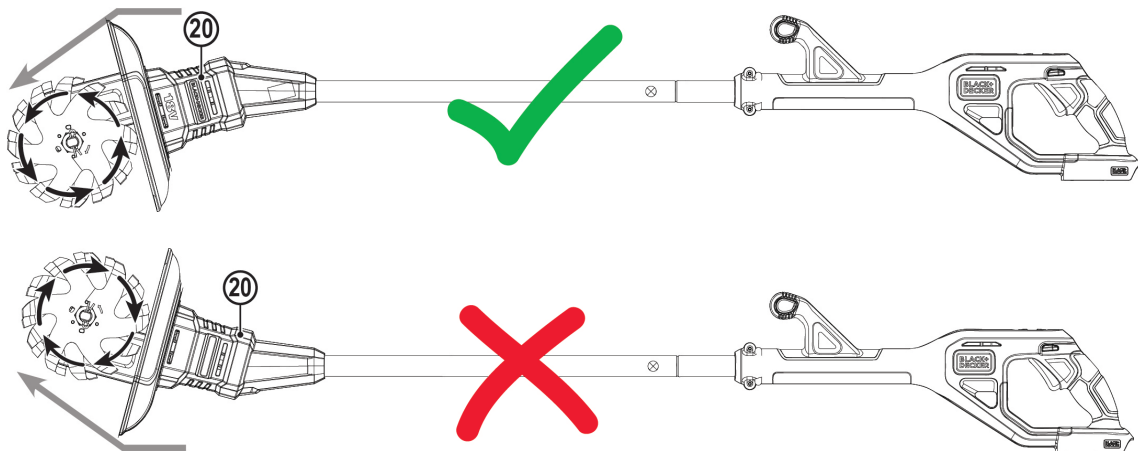

AVISO IMPORTANTE DE SEGURIDAD

BLACK+DECKER® Cultivador sin cable 18V

BLACK+DECKER® ha determinado que las instrucciones de montaje incluidas originalmente con el producto pueden hacer que algunos consumidores coloquen la parte inferior del Motocultor/Cultivador al revés. Un montaje incorrecto puede hacer que las cuchillas del motocultor giren hacia el usuario, con el consiguiente riesgo de laceración.

Este aviso de seguridad se aplica a los modelos **BETL18B-XJ**, **BETL1820L-QW** y **BETL1820L-GB** de **BLACK+DECKER®**.

El número de modelo "BETL18" se encuentra en la parte inferior del mango superior de los cultivadores afectados. Los cultivadores son de color naranja y negro y llevan la marca **BLACK+DECKER®** en el mango y en la parte inferior del cultivador. Si no está seguro de si su cultivador está afectado por este aviso de seguridad, o simplemente quiere asegurarse de que está correctamente montado, consulte/descargue las instrucciones de montaje actualizadas para asegurarse de que su unidad está correctamente montada.