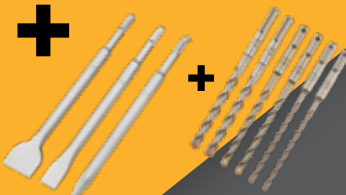

547,90 €
ΠΛΤ με ΦΠΑ

PERFORM PROTECT

**ΚΑΤΕΔΑΦΙΣΤΙΚΟ ΠΙΣΤΟΛΕΤΟ
1.050W SDS max® 7,1J
D25810K**

ΔΩΡΟ!
+

ΜΕ ΚΑΘΕ ΠΙΣΤΟΛΕΤΟ DCH263N ΔΩΡΟ ΚΑΛΕΜΙΑ DT60330-QZ & DT60302-QZ ΣΥΝΟΛΙΚΗΣ ΑΞΙΑΣ 30,90€(ΠΛΤ ΜΕ ΦΠΑ)

**ΠΙΣΤΟΛΕΤΟ XR BRUSHLESS
18V SDS plus® 3J DCH263N**