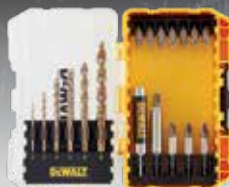

57,09 €

ΠΛΤ με ΦΠΑ

ΣΕΤ 19 TMX EXTREME2® DT70711
25mm - 50mm, 6 μεταλλικά τρυπάνια EXTREME2®, μαγνητική βάση, και μαγνητικό τηλεσκοπικό οδηγό